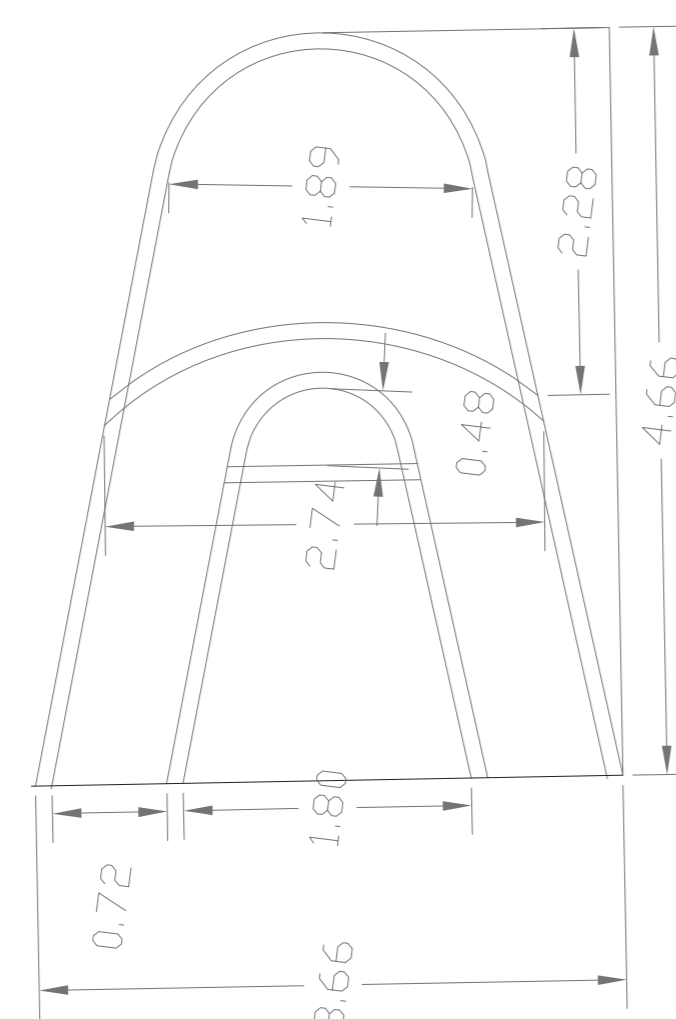

**TOP 5 JOGOS:**

Futebol: 15m<sup>2</sup> Tinta Branca

Basquetebol: 5m<sup>2</sup> Tinta Branca

Macaca: 10m<sup>2</sup> Tinta Branca / 2m<sup>2</sup> outra cor

Sirumba: 25,5m<sup>2</sup> slurry amarelo / 2m<sup>2</sup> slurry laranja

Jogo das caricas: 87m<sup>2</sup> slurry amarelo / 5m<sup>2</sup> Tinta branca

Jogo da parede: 7m<sup>2</sup> slurry amarelo / 2m<sup>2</sup> slurry laranja

Árvores de fruto propostas: 11

Bancos propostos: 9

Papeleiras propostas: 7

Vermicompostor público: 1

Área de percurso/jogo de caricas - Revestimento betuminoso Slurry pigmentado laranja: ~154m<sup>2</sup>

Área de limites/ligação - Revestimento betuminoso Slurry pigmentado amarelo: ~310m<sup>2</sup>