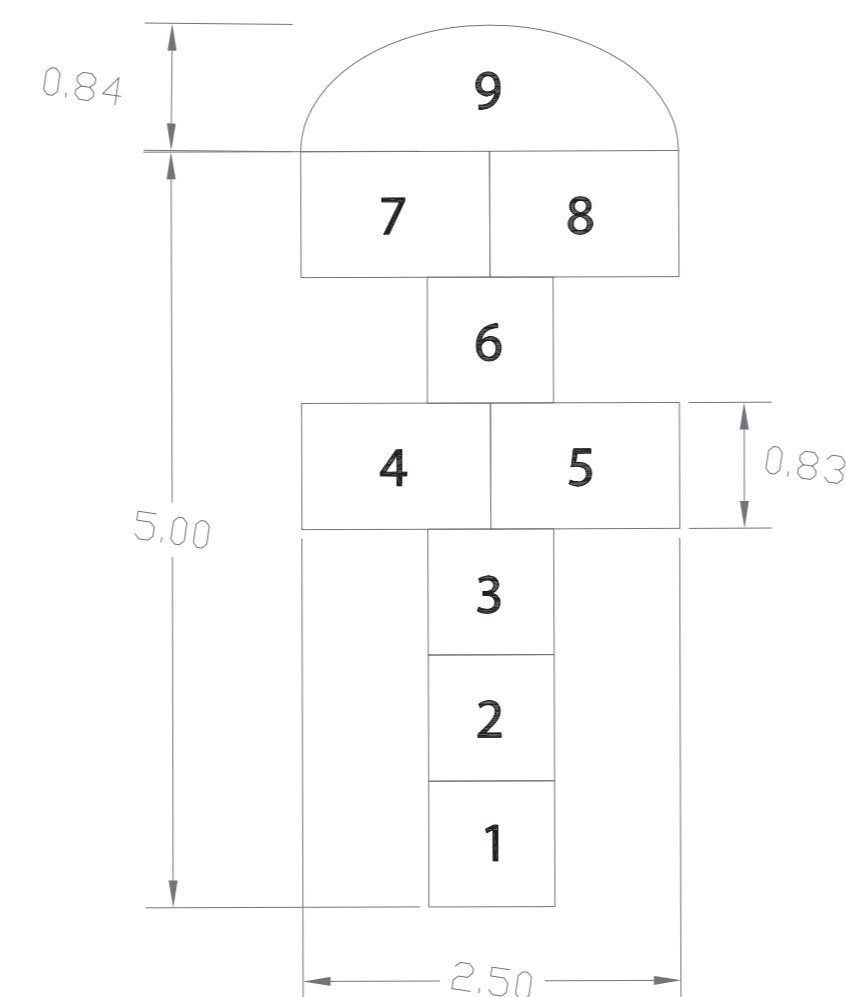

**TOP 5 JOGOS:**

Futebol: 15m<sup>2</sup> Tinta Branca

Basquetebol: 5m<sup>2</sup> Tinta Branca

Macaca: 10m<sup>2</sup> Tinta Branca / 2m<sup>2</sup> outra cor

Sirumba: 25,5m<sup>2</sup> slurry amarelo / 2m<sup>2</sup> slurry laranja

Jogo das caricas: 87m<sup>2</sup> slurry amarelo / 5m<sup>2</sup> Tinta branca

Jogo da parede: 7m<sup>2</sup> slurry amarelo / 2m<sup>2</sup> slurry laranja

Árvores de fruto propostas: 11

Bancos propostos: 9

Papeleiras propostas: 7

Vermicompostor público: 1

Área de percurso/jogo de caricas - Revestimento betuminoso Slurry pigmentado laranja: ~154m<sup>2</sup>

Área de limites/ligação - Revestimento betuminoso Slurry pigmentado amarelo: ~310m<sup>2</sup>