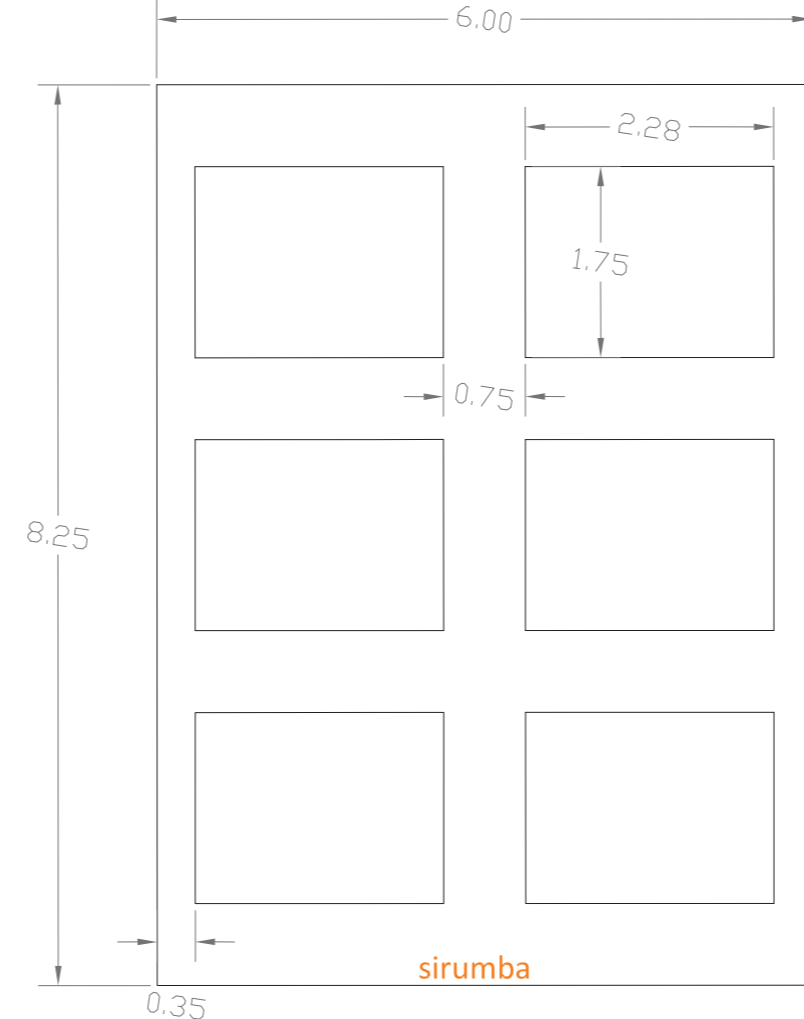

**TOP 5 JOGOS:**

Futebol: 15m<sup>2</sup> Tinta Branca

Basquetebol: 5m<sup>2</sup> Tinta Branca

Macaca: 10m<sup>2</sup> Tinta Branca / 2m<sup>2</sup> outra cor

Sirumba: 25,5m<sup>2</sup> slurry amarelo / 2m<sup>2</sup> slurry laranja

Jogo das caricas: 87m<sup>2</sup> slurry amarelo / 5m<sup>2</sup> Tinta branca

Jogo da parede: 7m<sup>2</sup> slurry amarelo / 2m<sup>2</sup> slurry laranja

Árvores de fruto propostas: 11

Bancos propostos: 9

Papeleiras propostas: 7

Vermicompostor público: 1

Área de percurso/jogo de caricas - Revestimento betuminoso Slurry pigmentado laranja: ~154m<sup>2</sup>

Área de limites/ligação - Revestimento betuminoso Slurry pigmentado amarelo: ~310m<sup>2</sup>