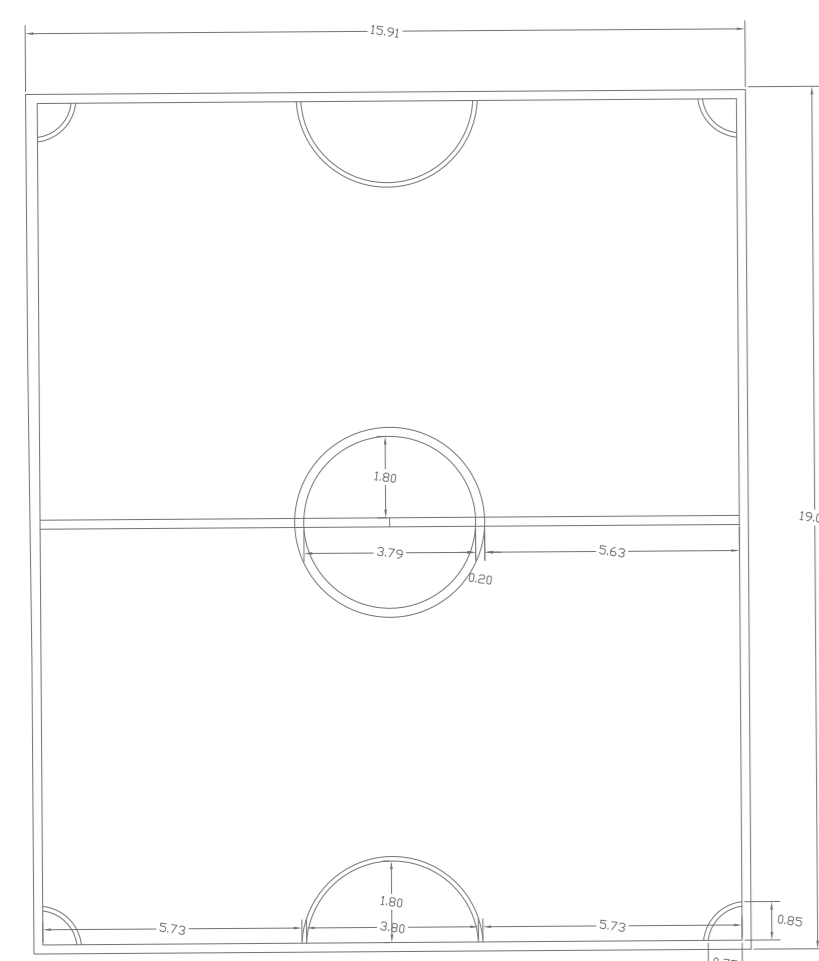

**TOP 5 JOGOS:**

Futebol: 15m<sup>2</sup> Tinta Branca

Basquetebol: 5m<sup>2</sup> Tinta Branca

Macaca: 10m<sup>2</sup> Tinta Branca / 2m<sup>2</sup> outra cor

Sirumba: 25,5m<sup>2</sup> slurry amarelo / 2m<sup>2</sup> slurry laranja

Jogo das caricas: 87m<sup>2</sup> slurry amarelo / 5m<sup>2</sup> Tinta branca

Jogo da parede: 7m<sup>2</sup> slurry amarelo / 2m<sup>2</sup> slurry laranja

Árvores de fruto propostas: 11

Bancos propostos: 9

Papeleiras propostas: 7

Vermicompostor público: 1

Área de percurso/jogo de caricas - Revestimento betuminoso Slurry pigmentado laranja: ~154m<sup>2</sup>

Área de limites/ligação - Revestimento betuminoso Slurry pigmentado amarelo: ~310m<sup>2</sup>